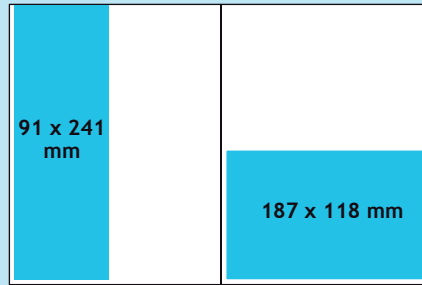

Painosmäärä 5 000 kpl
Lehden koko 200 x 265 mm
Resoluutio 300 dpi
Profiili PSO_Uncoated_ISO12647_bas.ICC

PAINOPAIKKA

PunaMusta Oy
Ilmarisentie 9 (PL 80), 15101 Lahti
Petri Salovaara, tuotannosuunnittelija
044 736 0522
petri.salovaara@lehtisepat.fi
www.punamusta.com

AIKATAULU 2025

Nro	Ilmestyy	Varaus	Aineisto
1	viikko 42	31.8.	16.9.

LEHDEN ILMOITUSHINNAT JA KOOT

(Hintoihin lisätään alv. 24 %)

2/1 sivua (aukeama)
400 x 265 mm + 3 mm bleed
3400 €

1/1 sivua 200 x 265 mm + 3 mm bleed
sisäsivut 2100 €, 2. ja 3. kansi 2300 €

1/2 sivua pysty 91 x 241 mm / 1 300 €
1/2 sivua vaaka 187 x 118 mm / 1 300 €

1/4 sivua vaaka 187 x 57 mm / 800 €
1/4 sivua pysty 91 x 118 mm / 800 €
1/8 sivua vaaka 91 x 57 mm / 450 €

Takakansi 200 x 230 mm + 3 mm bleed
2500 €