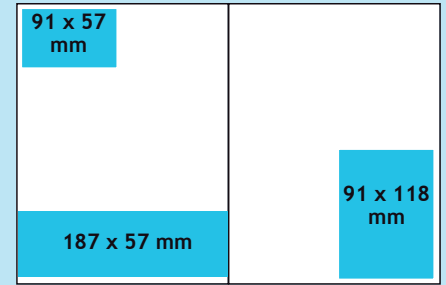

Painosmäärä 5 000 kpl
Lehden koko 200 x 265 mm
Resoluutio 300 dpi
Profiili PSO_Uncoated_ISO12647_bas.ICC

PAINOPAIKKA

PunaMusta Oy
Ilmarisentie 9 (PL 80), 15101 Lahti
Petri Salovaara, tuotannosuunnittelija
044 736 0522
petri.salovaara@lehtisepat.fi
www.punamusta.com

AIKATAULU 2025

Nro	Ilmestyy	Varaus	Aineisto
1	viikko 42	31.8.	16.9.

LEHDEN ILMOITUSHINNAT JA KOOT

(Hintoihin lisätään alv. 24 %)

2/1 sivua (aukeama)
400 x 265 mm + 3 mm bleed
3400 €

1/1 sivua 200 x 265 mm + 3 mm bleed
sisäsivut 2100 €, 2. ja 3. kansi 2300 €

1/2 sivua pysty 91 x 241 mm / 1 300 €
1/2 sivua vaaka 187 x 118 mm / 1 300 €

1/4 sivua vaaka 187 x 57 mm / 800 €
1/4 sivua pysty 91 x 118 mm / 800 €
1/8 sivua vaaka 91 x 57 mm / 450 €

Takakansi 200 x 230 mm + 3 mm bleed
2500 €