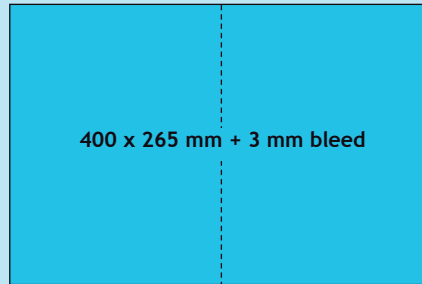

Painosmäärä 5 000 kpl
Lehden koko 200 x 265 mm
Resoluutio 300 dpi
Profiili PSO_Uncoated_ISO12647_bas.ICC

PAINOPAIKKA

PunaMusta Oy
Ilmarisentie 9 (PL 80), 15101 Lahti
Petri Salovaara, tuotannosuunnittelija
044 736 0522
petri.salovaara@lehtisepat.fi
www.punamusta.com

AIKATAULU 2025

Nro	Ilmestyy	Varaus	Aineisto
1	viikko 42	31.8.	16.9.

LEHDEN ILMOITUSHINNAT JA KOOT

(Hintoihin lisätään alv. 24 %)

2/1 sivua (aukeama)
400 x 265 mm + 3 mm bleed
3400 €

1/1 sivua 200 x 265 mm + 3 mm bleed
sisäsivut 2100 €, 2. ja 3. kansi 2300 €